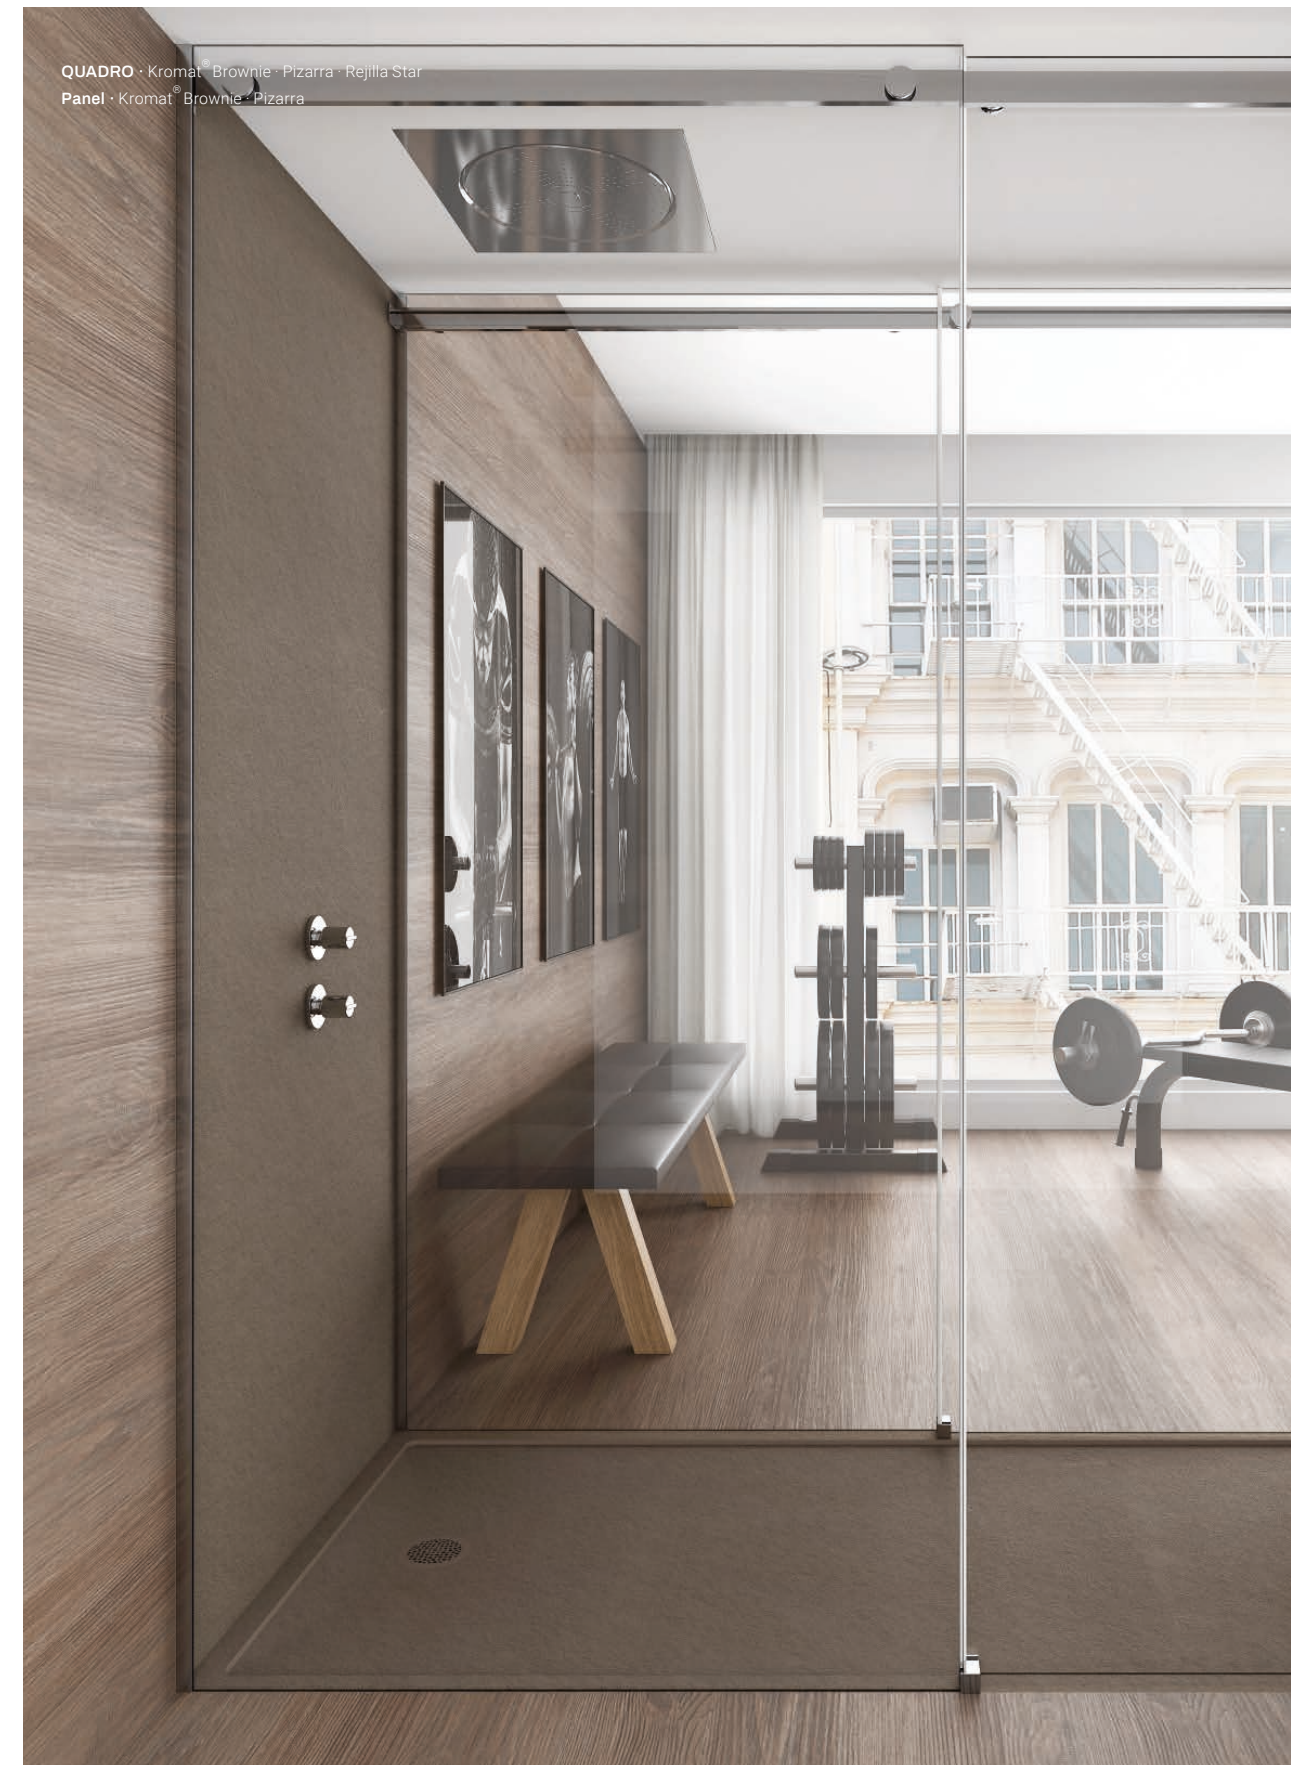

PANELES HORNACINAS ESTANTES

Smart dress for the bath

PANELES

Scene® y Kromat® · Liso, Pizarra, Cemento y Microtex® · 21 Colores standard · Largos desde 80 – 240 · Anchos desde 70 – 120

NEO PLUS · Scene® Blanco · Liso · Rejilla Radiance Steel
ARTOP · Scene® Blanco · Liso
Panel · Scene® Blanco
SPOT 174 · Scene® Blanco

Paneles y estantes para platos de ducha

Nuestros paneles de recubrimiento para paredes reproducen las diferentes texturas disponibles en nuestra gama de productos. Fabricados en los materiales Scene® y Kromat®, están pensados para combinar perfectamente con nuestros platos de ducha, lavabos y encimeras.

QUADRO · Kromat® Brownie · Pizarra · Rejilla Star
Panel · Kromat® Brownie · Pizarra

LINE Y · Scene Blanco · Liso
Panel Scene Blanco

Zona ducha

PANELES

Descripción Paneles

Panel para revestimiento mural, fabricado en Scene® solid surface y Kromat®, materiales compactos en base resina y cargas minerales. Grandes rangos de medidas con formatos hasta 120 cm de ancho y 240 de largo, con posibilidad de suministro a medida, formas especiales y otras opciones. Amplia gama de colores estándares en acabado mate, y posibilidad de especiales

← Ficha producto PANELES vía QR

Materiales

Scene® Solid Surface avanzado, compacto, homogéneo y de superficie renovable en color blanco puro mate.

Kromat® Compuesto compacto en base a resina y cargas minerales, con 20 colores estándar y posibilidad a la carta.